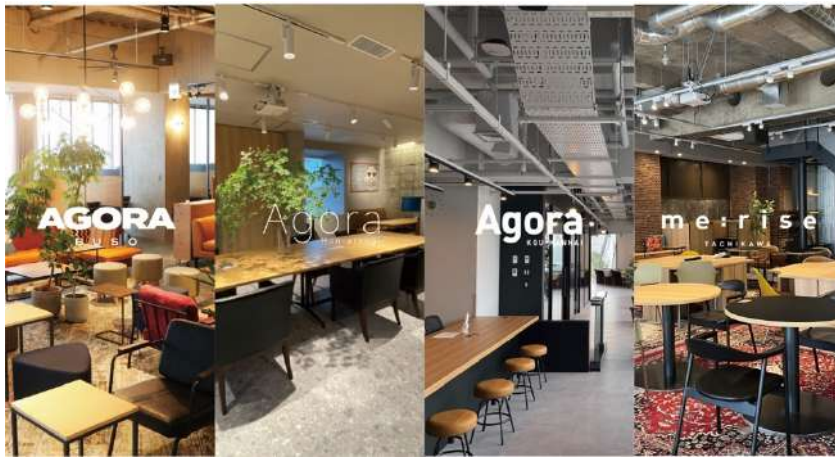

フリードリンク（カフェ&ドリンクバー）等

サービス：セミナー・交流会等事業支援イベントの開催、地域交流・文化イベントの開催、創業・事業相談カウンター
の設置等

*HP：<https://www.merise-tamashin.net/>

■ その他、株式会社 AGORA が運営するコワーキングスペース

・ BUSO AGORA（町田駅徒歩3分）

カフェのようなオシャレで開放感のある空間スペースが特徴的。

コミュニティ重視・ビジネスマッチングの実績も多数！

通話やオンライン会議はもちろん、会議室やテレフォンボックス・商談スペースも利用可能。

HP：<https://www.incubation-office-agera.com/>

・ AGORA Hon-atsugi（本厚木駅直結）

1,500円～ご利用いただけます。

個室の一時利用も可能。テレワークやサクッとWEB会議におすすめ。

駅直結の本厚木ミロード①の6階にあり、アクセス抜群。

HP：<https://www.agora-office.com/>

・ AGORA KGU KANNAI（関内駅徒歩3分）

関内駅前、関東学院大学新校舎に2023年3月オープン。

圧倒的なロケーションでのびのびお仕事ができます。

HP：<https://www.agora-kgu.com/>