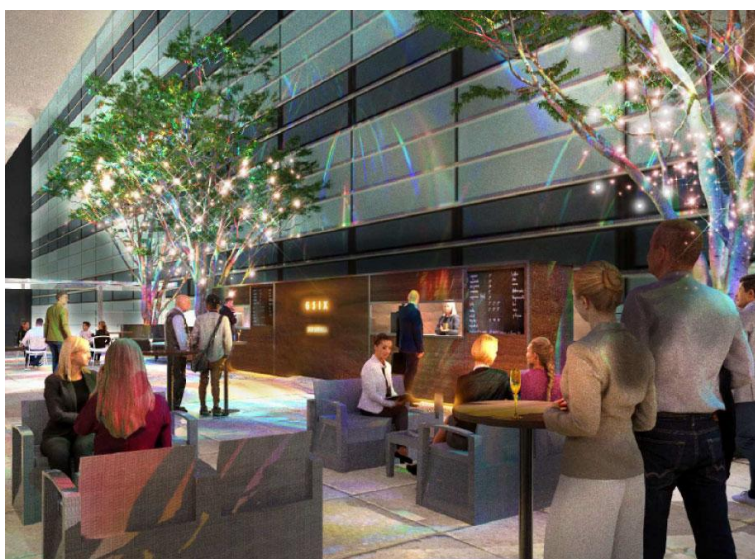

銀座のクリスマスホットシードルを彩る

奥羽自慢「HOCCA」／Bar MIHARAに期間限定出店

～GINZA SIX 2F三原テラスにて12月25日まで開催～

楯の川酒造株式会社(本社:山形県酒田市、代表取締役:佐藤淳平、以下「楯の川酒造」)のグループ会社であり姉妹蔵の奥羽自慢株式会社(本社:山形県鶴岡市、代表取締役:佐藤淳平、以下「奥羽自慢」)が、GINZA SIX クリスマスプロモーションとして期間限定で展開されるポップアップバー「Bar MIHARA」に奥羽自慢のワインブランド「HOCCA」が12月13日～25日の期間限定で出展いたします。

HOCCA

■ GINZA SIX 2F三原テラスにて開催されるイベント「Bar MIHARA」にHOCCAが出店

GINZA SIX 2F三原テラスにて開催中のクリスマスイベント「Bar MIHARA」にて、奥羽自慢のワインブランドHOCCAが会期後半の期間限定で出店いたします。「Bar MIHARA」はお酒が楽しめるイベントとして、軽井沢発のクラフトビール、KOKAGE BEER(ビール)も出店しており、アルコール度数が高めのバーレイワインなど個性豊かで高品質なオリジナルのクラフトビールの提供を予定しております。奥羽自慢「HOCCA」では、人気のテーブルワイン「HOCCA Table Blanc」「HOCCA Table Rouge」のほか、昨今販売を開始した単一品種のワイン3種類「HOCCA Chardonnay 2021」「HOCCA Pinot Gris 2021」「HOCCA Zweigelt 2021」もご提供いたします。

GINZA SIX Xmas「Bar MIHARA」: https://ginza6.tokyo/gsix2022/christmas_event

■イルミネーションの間にほっと一息「ホットシードル」と、山形ならではのつまみが味わえます

更に、今回のイベントでは、寒い時期にぴったりのホットシードルをご用意いたします。ご提供予定のホットシードルは、山形県産のりんごを使用した「HOCCA Cidre」にスパイスを加え、寒い冬空でもポカポカ体を温めていただけると嬉しいと思い開発したホットアルコールです。