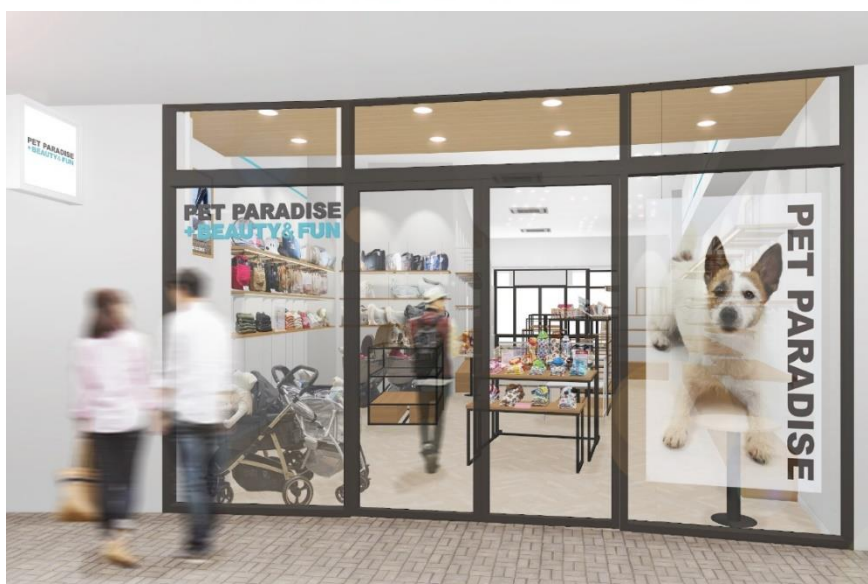

【店舗概要】

1. 店名 : PET PARADISE + BEAUTY & FUN 三井アウトレットパーク マリンピア神戸店
   所在地 : 兵庫県神戸市垂水区海岸通 12-2 三井アウトレットパーク マリンピア神戸 ANNEX
   TEL : ペット用品 078-647-8675
   トリミングサロン・一時預かり 078-647-7851
   営業時間 : ペット用品 10:00~20:00
   トリミングサロン・一時預かり 10:00~19:00
   ドッグラン 10:00~18:00(最終受付 17:00)
   ※開業期は営業時間を変更する可能性があります。
   詳しくは施設ホームページをご確認ください。
   施設ホームページ: <https://mitsui-shopping-park.com/mop/kobe/>
2. 面積 : 店舗 153 m²
   ドッグラン 307.9 m²
   定休日 : なし

PET PARADISE + BEAUTY & FUN

ペット用品販売スペースイメージ