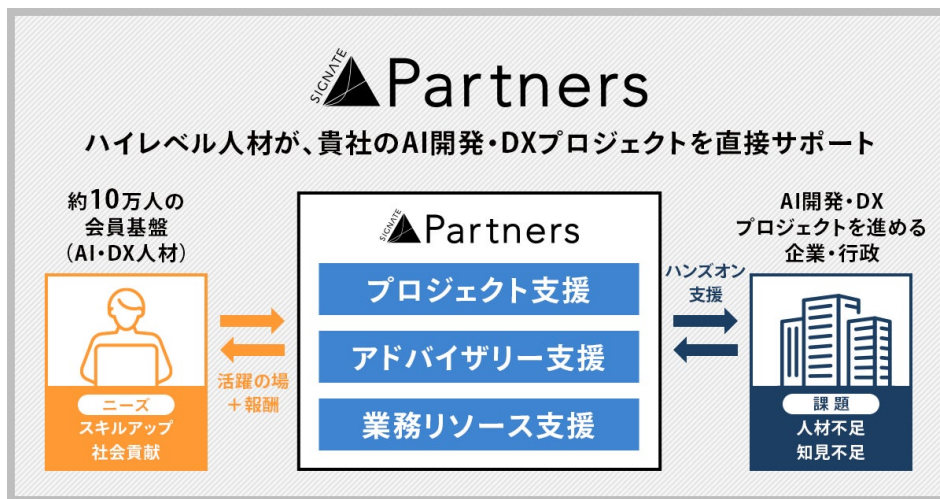

SIGNATE、企業のAI開発・DXプロジェクトを支援する「SIGNATE Partners」をリリース

～ 約10万人のAI・DX人材が、企業のプロジェクトを支援 ～

開発から育成まで企業のDXをトータルにサポートする株式会社SIGNATE（本社：東京都千代田区、代表取締役社長：齊藤 秀、読み方：シグネイト、以下 SIGNATE）は、SIGNATEに登録するハイレベルのAI・DX人材が、企業のAI開発・DXプロジェクトを支援する「SIGNATE Partners」をリリースしました。

■サービスの背景

近年ChatGPTなど生成AIの台頭により、企業のAI導入は加速する一方、深刻な人材不足が課題となっています*1。経済産業省によれば、2030年には約12万人ものAI・DX人材が不足すると予測されています*2。

SIGNATEは2017年の創業以降、AI開発・データ分析コンペティションを通じて、多くの企業や官公庁、自治体のAI開発を支援してきました。同コンペティションは、現在では国内最大約10万人のAI・DX人材会員が登録するプラットフォームへと成長しております。

この度、AI/DX人材不足で悩む多くの企業の要望を受け、SIGNATEの約10万人の会員による業務支援を提供する「SIGNATE Partners（パートナーズ）」を開始します。このサービスにより、SIGNATEのハイレベル会員がより直接的に、企業のAI開発・DXプロジェクトをご支援できるようになります。

*1 株式会社MM総研「国内法人におけるAI導入実態調査」（2022年調査）より

*2 みずほ情報総研株式会社「IT 人材需給に関する調査 - 調査報告書（経済産業省委託事業）」（2019年3月）より

■新サービス「SIGNATE Partners（パートナーズ）」とは

「SIGNATE Partners」は、SIGNATEに登録するハイレベルのAI・DX人材が、企業のAI開発・DXプロジェクトを支援するサービスです。

- 【特徴1】 約10万人の会員基盤に裏付けられた、ハイレベル&広範な業務支援
- 会員のスキルはコンペティション戦績に応じて7段階で評価