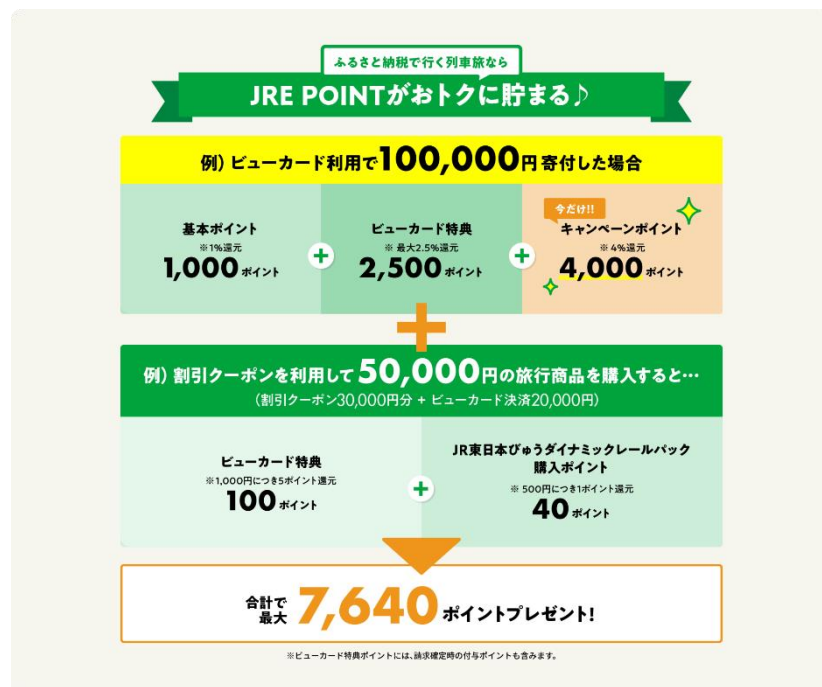

(3) 概要：

「JR 東日本びゅうダイナミックレールパック」で「列車+宿泊」の旅行商品を購入する際に使用できる割引クーポン。寄附をした自治体にある対象の宿泊施設にてご利用できます。

例) 寄附額 100,000 円の場合 30,000 円分の割引クーポンが返礼品としてもらえます。

寄附額：200,000 円⇒クーポン：60,000 円分	寄附額：100,000 円⇒クーポン：30,000 円分
寄附額：50,000 円 ⇒クーポン：15,000 円分	寄附額：30,000 円 ⇒クーポン：9,000 円分
寄附額：10,000 円 ⇒クーポン：3,000 円分	

使用例：

※割引クーポンの額は、寄附金額により異なります。

※年収(所得)や家族構成等によって、税金が控除される金額の上限(控除上限額)が異なります。

(4) 対象自治体一覧

◆2023年6月30日時点での対象自治体 16自治体

北海道倶知安町	北海道洞爺湖町	青森県鱒ヶ沢町
青森県平川市	青森県深浦町	秋田県男鹿市
岩手県盛岡市	新潟県田上町	新潟県新潟市
長野県小諸市	富山県魚津市	富山県黒部市
石川県能美市	福井県若狭町	千葉県千葉市
静岡県静岡市		

2.「ふるさと納税で行く列車旅」ポイント5倍キャンペーンについて

(1) 開催期間

2023年6月30日(金)～8月26日(土)

(2) 内容

期間中、『ふるさと納税で行く列車旅』～JR東日本びゅうダイナミックレールパックで使える割引クーポン～の返礼品は、JRE POINT5%還元。ビューカード利用なら最大7.5%還元。

ポイント付与例：

※ビューカード特典ポイントには、請求時の付与ポイントも含まれます。

【参考】

●JRE MALL ふるさと納税について

JR 東日本直営の EC サイト「JRE MALL」内にあり、ふるさと納税を通じて、地域の皆さまと連携しながら、多くの方へ魅力を発信するサイトづくりを目指しています。

〈特徴〉ビューカード利用なら、最大 3.5 %還元

寄付金額 100 円ごとに 1 ポイントの JRE POINT が貯まります。

ビューカードを使って寄付すると最大 3.5%の JRE POINT が貯まります。