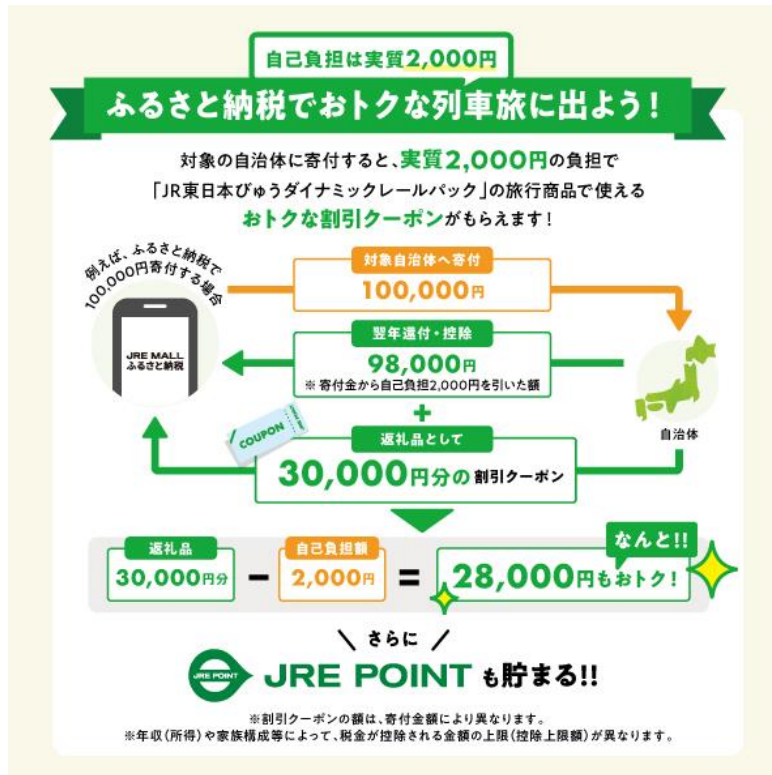

1. 「JRE MALL ふるさと納税」オリジナル返礼品概要

(1) 返礼品名：

『ふるさと納税で行く列車旅』

～JR 東日本びゅうダイナミックレールパックで使える割引クーポン～

(URL：<https://www.jreastmall.com/shop/pages/furutraintrip.aspx>)

※URL 公開：2023 年 6 月 30 日

(2) 寄附受付開始：

2023 年 6 月 30 日 (金) 0:00

(3) 概要：

「JR 東日本びゅうダイナミックレールパック」で「列車+宿泊」の旅行商品を購入する際に使用できる割引クーポン。寄附をした自治体にある対象の宿泊施設にてご利用できます。

例) 寄附額 100,000 円の場合 30,000 円分の割引クーポンが返礼品としてもらえます。

寄附額：200,000 円⇒クーポン：60,000 円分	寄附額：100,000 円⇒クーポン：30,000 円分
寄附額：50,000 円 ⇒クーポン：15,000 円分	寄附額：30,000 円 ⇒クーポン：9,000 円分
寄附額：10,000 円 ⇒クーポン：3,000 円分	

使用例：

※割引クーポンの額は、寄附金額により異なります。

※年収(所得)や家族構成等によって、税金が控除される金額の上限(控除上限額)が異なります。