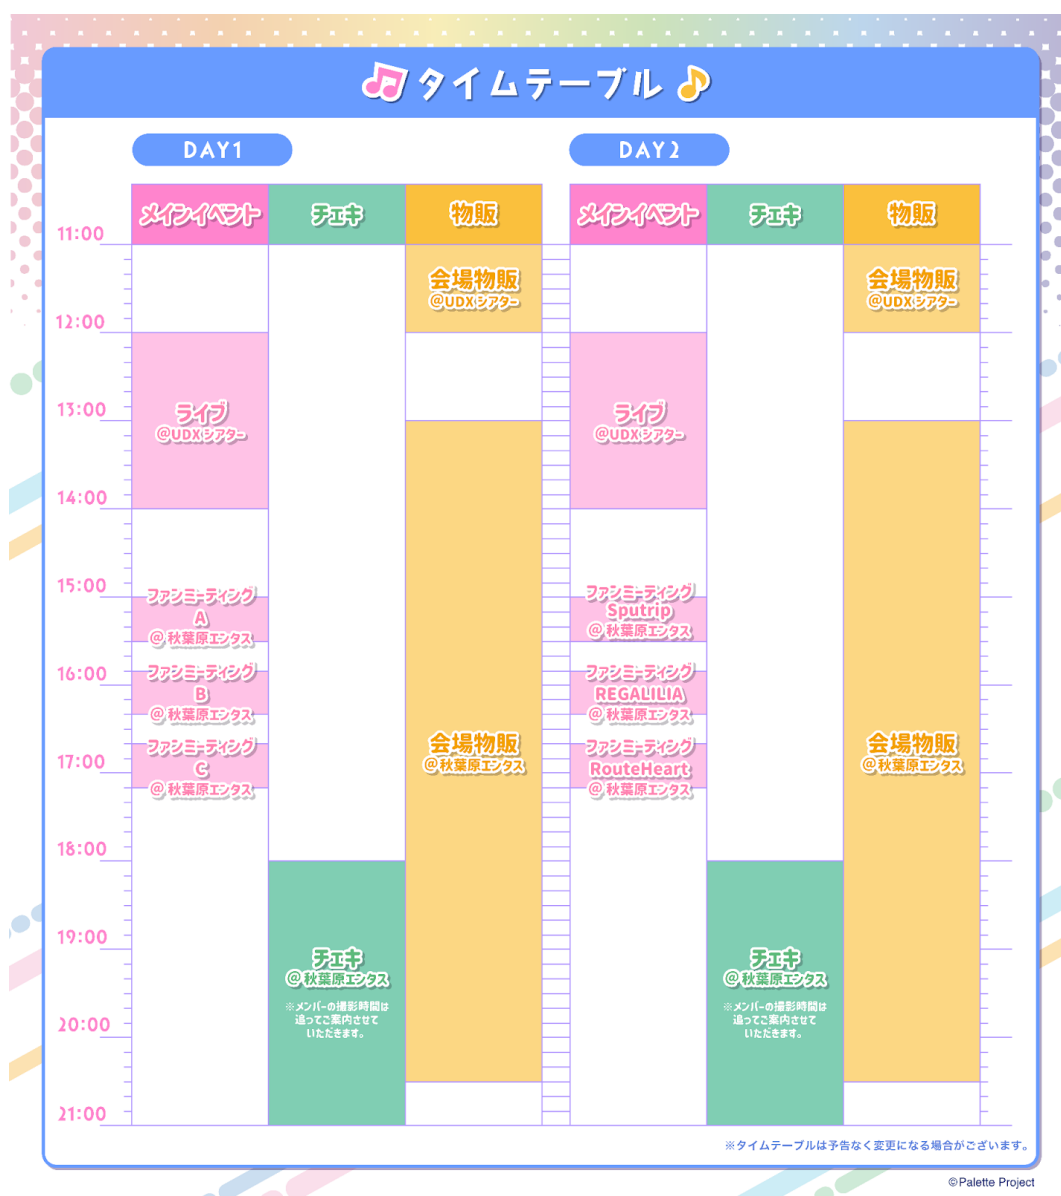

8月6日はパレプロの日！

バーチャルアイドルPalette Projectの感謝祭を開催！

日頃から応援いただいている皆様に感謝の気持ちを込めて、どなたでも楽しめるようなイベントを開催いたします！

今年の夏もPalette Projectと共にアツい夏を過ごしましょう！

・「パレプロ感謝祭2023」開催概要

公演名：パレプロ感謝祭2023

日程：2023年8月5日(土)・6日(日)

※時間は両日とも変更する可能性があります

ライブ	OPEN 11:00/START 12:00/CLOSE 14:00	会場：秋葉原UDXシアター
ファンミーティング	15:00~16:30	会場：秋葉原エンタス
チェキ会	17:30~20:00	会場：秋葉原エンタス

特設サイト：<https://thanksfes2023.matereal.jp/>

・チケット情報

<オフライン>

■ライブ&ファンミーティング

Sチケット 23,000円 (税込)

・先行抽選販売

2023年6月17日(土) 13:00~2023年6月19日(月) 23:59

・当落発表

2023年6月20日(火) 18:00

・入金期間

2023年6月20日(火) 18:00~2023年06月25日(日) 23:59

・通常販売

※入金漏れ等が発生した場合、先着順でのチケット販売を下記日程で行います。

DAY1 2023年7月1日(土) 19:00~2023年8月4日(金) 23:59

DAY2 2023年7月1日(土) 19:00~2023年8月5日(土) 23:59

■ライブ

Aチケット 6,000円 (税込)

販売期間※先着順

DAY1 2023年7月1日(土) 19:00~2023年8月4日(金) 23:59

DAY2 2023年7月1日(土) 19:00~2023年8月5日(土) 23:59

■ファンミーティング